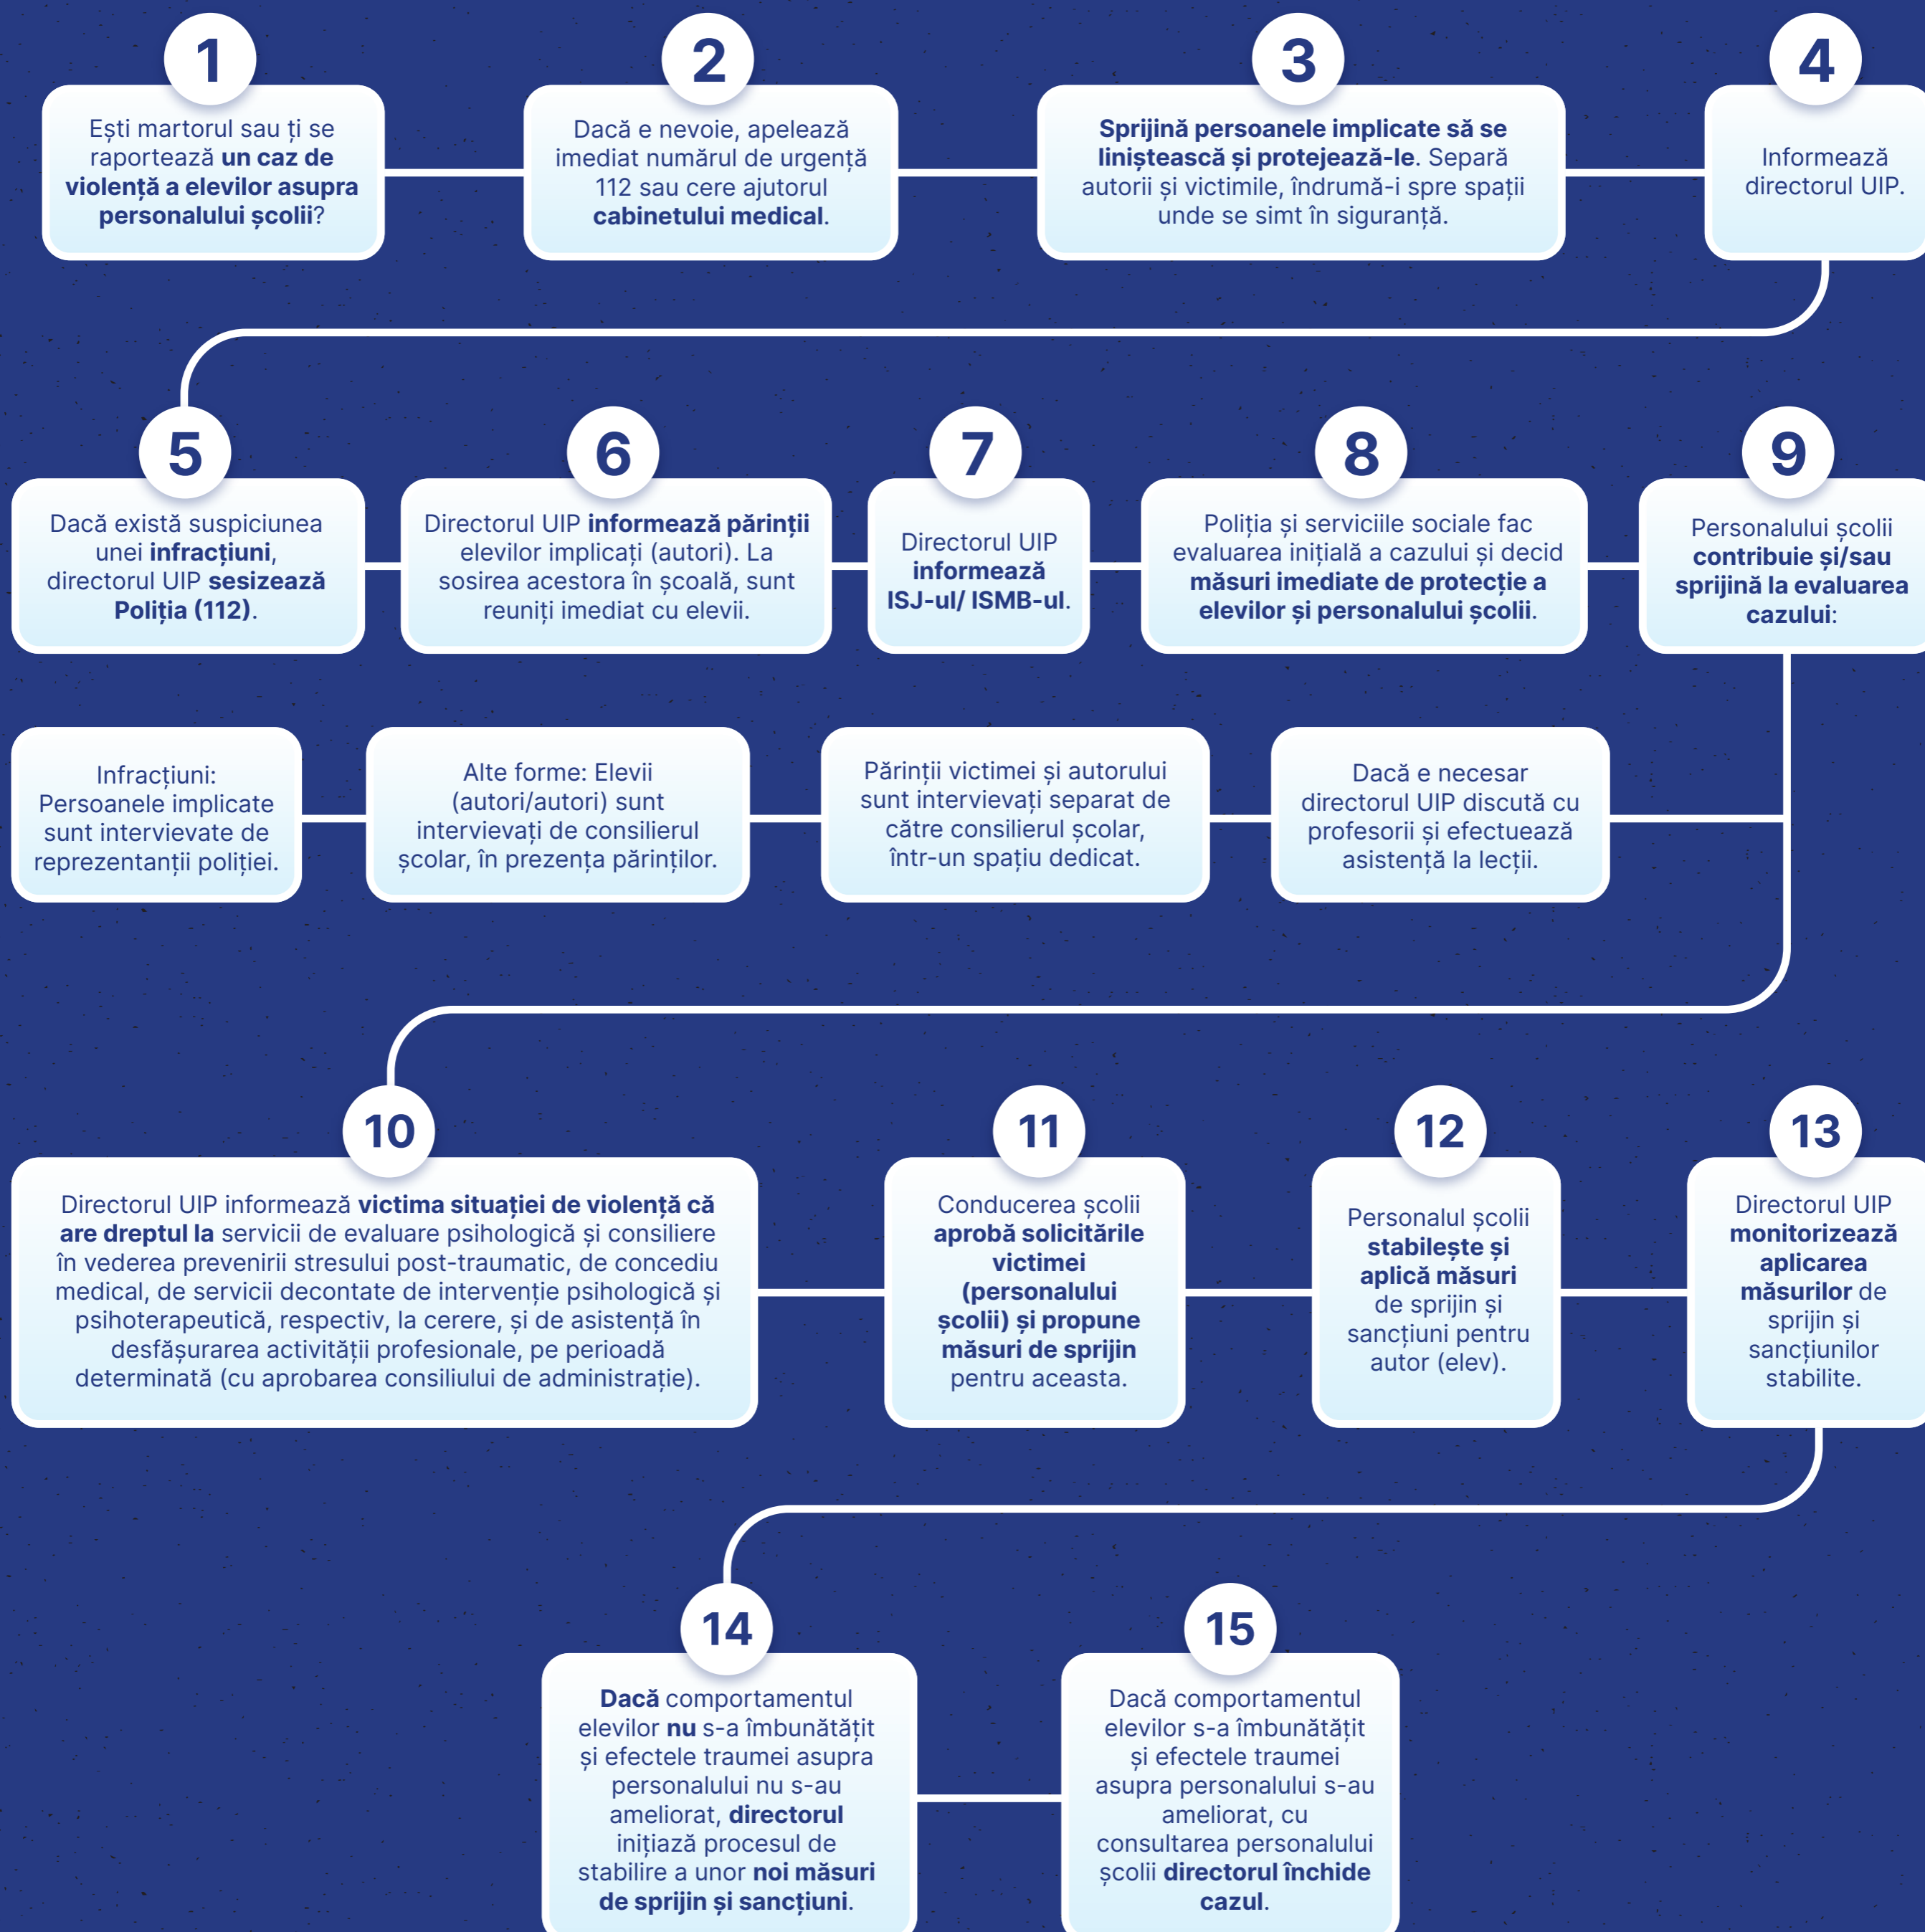

Managementul cazurilor de violență gravă a elevilor asupra personalului școlii

MINISTERUL
EDUCAȚIEI

Află mai multe informații pe edu.ro/anti-violenta

În paralel cu managementul cazului, personalul școlii completează **Fișa de management a cazurilor de violență** și o transmite spre înregistrare Comisiei pentru prevenirea și eliminarea violenței.

În paralel cu managementul cazului, Comisia pentru prevenirea și eliminarea violenței revizuieste Planul școlii de prevenire și reducere a violenței în mediul școlar și aplică **măsuri de prevenire** a fenomenului.